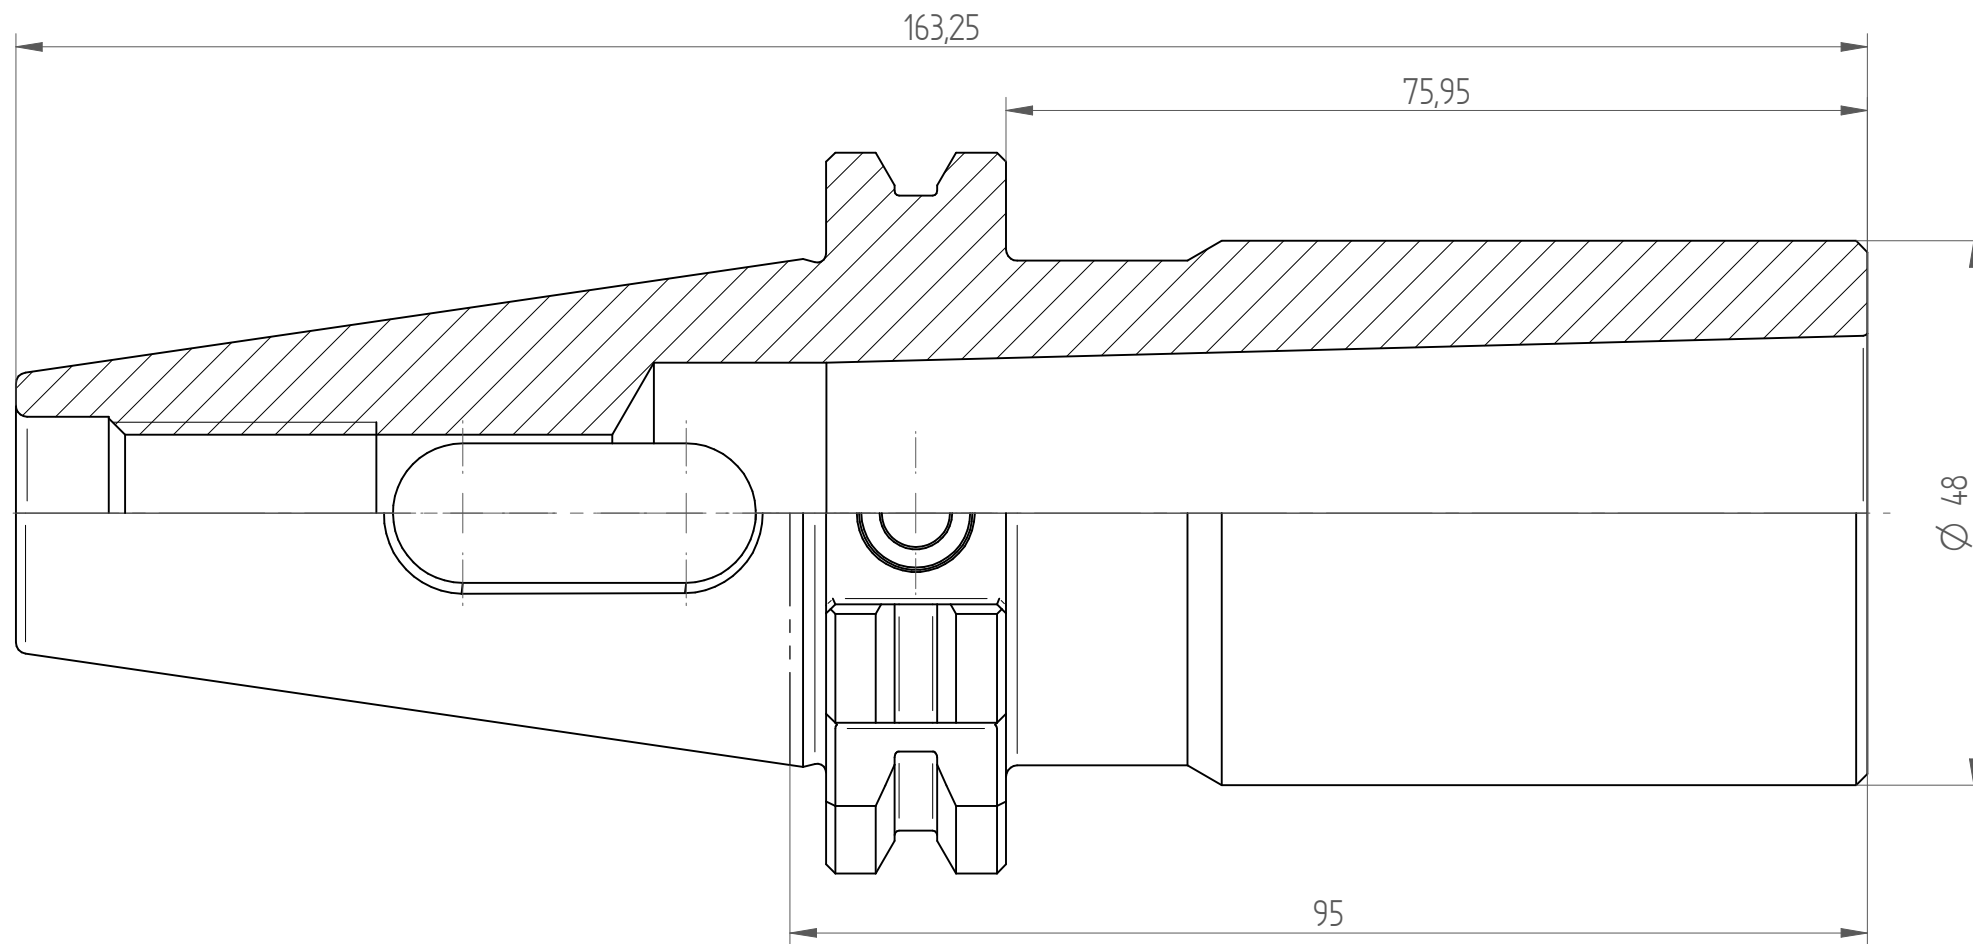

Swiss
Precision
Tools

REGO-FIX®

REGO-FIX AG
Obermattweg 60
4456 Tenniken / Switzerland

Phone +41 61 976 14 66
Fax +41 61 976 14 14
www.rego-fix.com

This is a non-controlled copy. All information given herein is subject to change without notice

The information given herein has been carefully checked and is believed to be correct. REGO-FIX, however, assumes no responsibility or liability for any errors, inaccuracies or omissions that may appear in this drawing

This document is subject to copyright laws. No part of this document may be reproduced or transmitted in any form or any means, electronic or mechanic, for any purpose, without the express written permission of REGO-FIX

Type : TC40_MK4x095
Part No. : 224080430
Date : 05.01.2015
Scale : 1.5:1